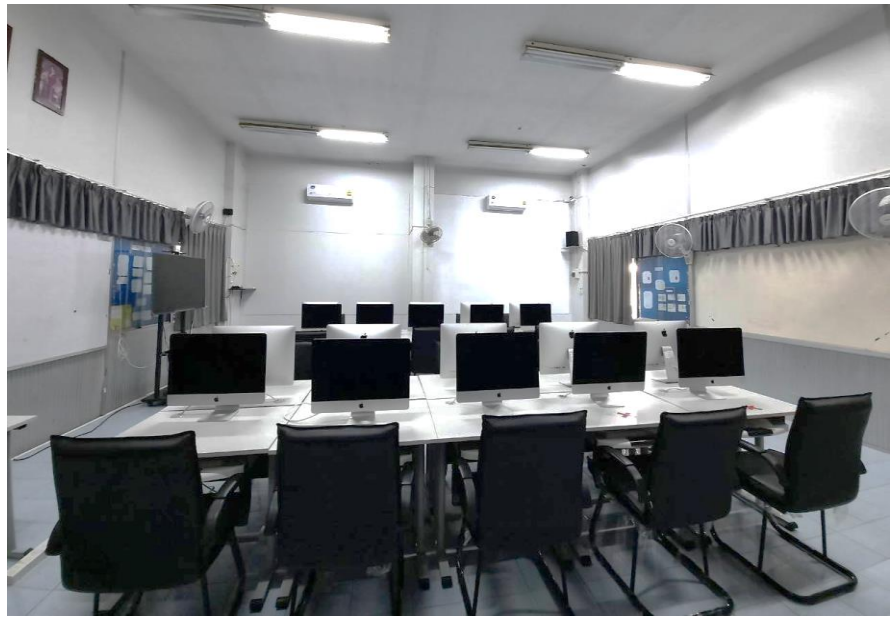

 ห้องปฏิบัติการคอมพิวเตอร์

(2.) อาคารสุวรรณิการ์ 2

อาคารหอประชุม, ร้านสหกรณ์วิทยาลัยเทคนิคพัทธยา

Movable Virtual Class Room

(3.) อาคารสุพรรณนิการ์ 3

อาคารการโรงแรมและการท่องเที่ยว

 ห้องปฏิบัติการ การโรงแรม

(4.) อาคารสุพรรณிகาร์ 4
อาคารโรงฝึกงาน แผนกวิชาโลหะการ

ห้องปฏิบัติการ แขนกวิชาโลหะการ

(5.) อาคารสุพรรณนิคม 5
อาคารโรงฝึกงาน แผนกวิชาช่างกลโรงงาน

ห้องปฏิบัติการ แพนกวินชาช่างกลโรงงาน

(6.) อาคารสุพรรณนิการ์ 6

**อาคารโรงฝึกงาน แผนกวิชาเครื่องกล / ไฟฟ้ากำลัง /
อิเล็กทรอนิกส์ / เทคโนโลยีคอมพิวเตอร์**

ห้องปฏิบัติการ แผนกวิชาเครื่องกล

ห้องปฏิบัติการ แขนกวิชาไฟฟ้าและอิเล็กทรอนิกส์

ห้องปฏิบัติการ แขนงวิชาเทคโนโลยีคอมพิวเตอร์

(7.) อาคารสุพรรณนิการ์ 7
อาคารเรียนและปฏิบัติการ 4 ชั้น, ศูนย์วิทยบริการ

 ห้องสมุด